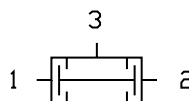

Pressão de Operação:
2 a 8 bar

Diâmetro Nominal:
2,7 mm

Vazão Nominal:
81540001: 170 NL/min.
81541001: 150 NL/min.

Temperatura:
-5°C a +50°C

Conexões:
Entradas com conexões tipo push-in para mangueiras \varnothing externo 4 mm e pino \varnothing externo 4 mm na saída

Vida Útil:
107 operações

Peso:
13 gf

Informações para Pedidos

Para solicitar uma válvula alternadora (elemento OU), especifique: 81540001 (Azul).

Símbolos Gráficos

Válvula Alternadora (OU)
Azul

Válvula de Simultaneidade (E)
Verde